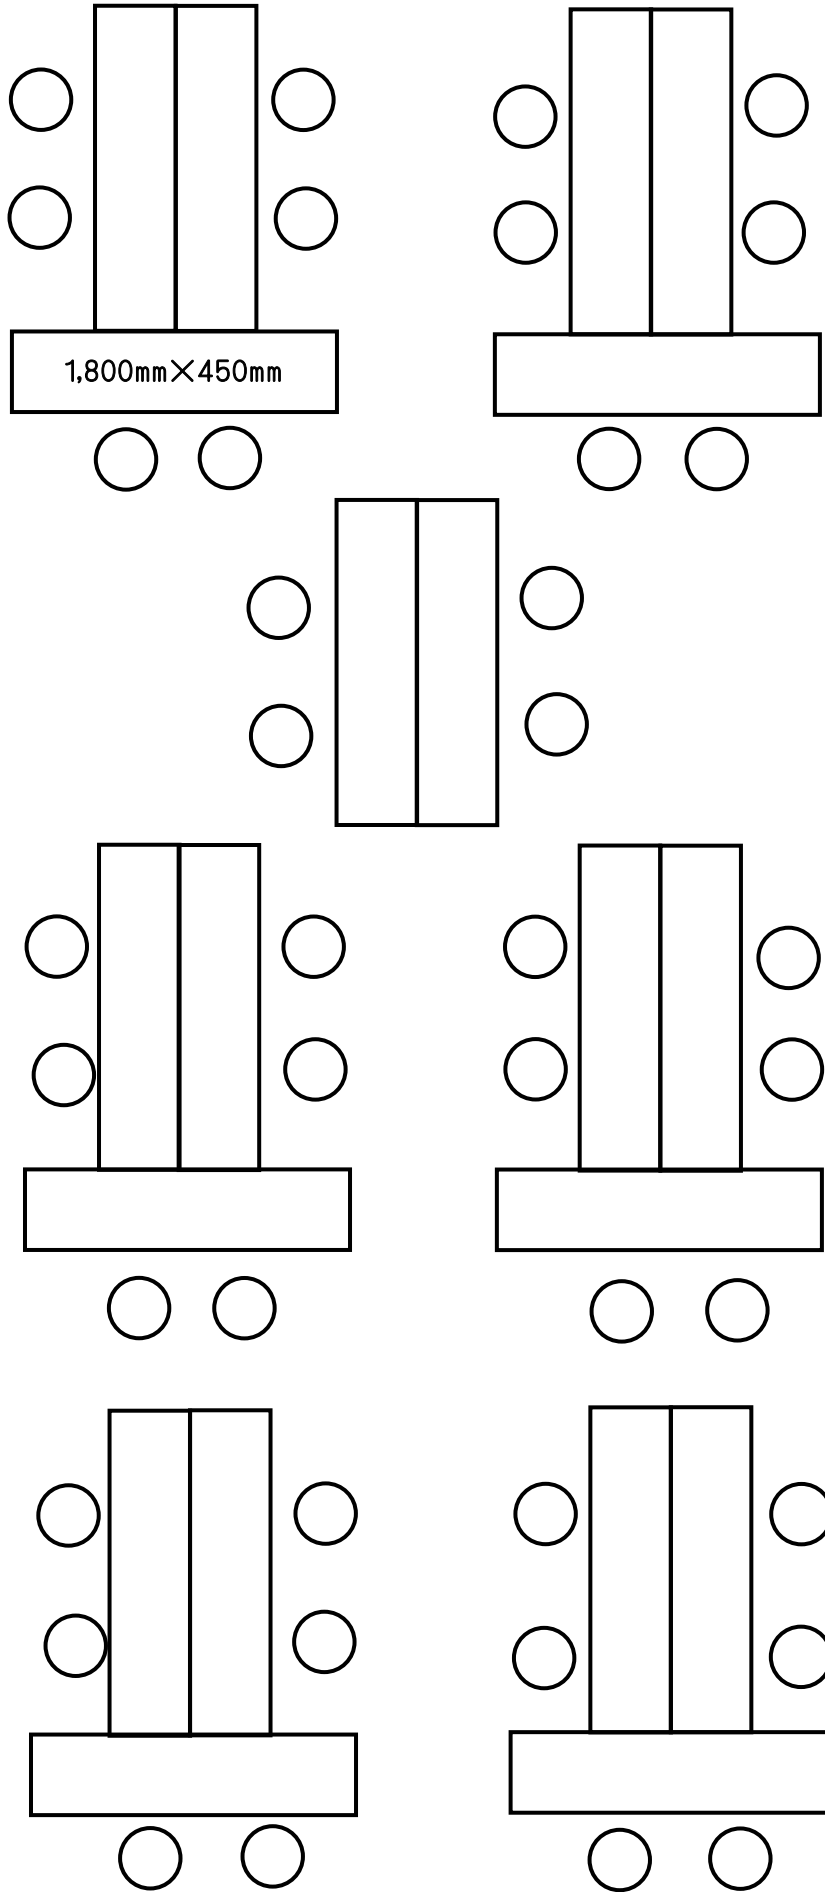

壁付ホワイトボード  
天吊スクリーン(100インチ)

講師席

窓

第1会議室(84 m<sup>2</sup>) / 島形式(40名定員)