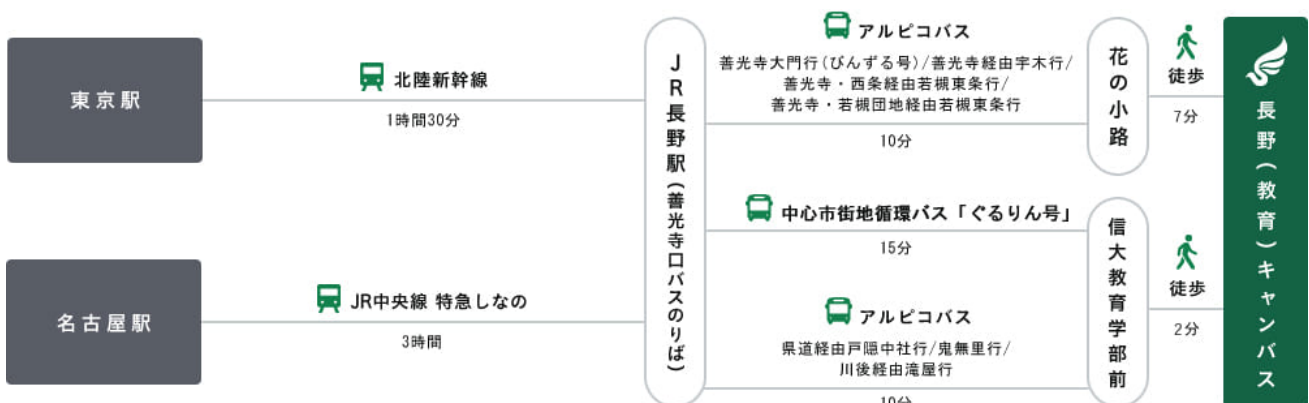

14. 大会会場へのアクセス

信州大学教育学部（信州大学 長野（教育）キャンパス）

〒380-8544 長野県長野市西長野6の口

*会場は善光寺近くにある教育学部のキャンパスです。

同じく長野市内にある工学部のキャンパスとは異なりますのでご注意ください。

<最寄駅>

JR 長野駅 善光寺口1番のりばでアルピコバス「善光寺大門行(びんずる号)」,「善光寺經由宇木行」,「善光寺・西条經由若槻東条行」,「善光寺・若槻団地經由若槻東条行」のいずれかに乗車(10分),バス停「花の小路」下車。(徒歩5分)

JR 長野駅 善光寺口4番のりばで中心市街地循環バス『ぐるりん号』に乗車(15分),バス停「信大教育学部前」下車。(徒歩1分)

JR 長野駅 善光寺口7番のりばで,アルピコバス「県道經由戸隠中社行」,「鬼無里行」,「川後經由滝屋行」のいずれかに乗車(10分),バス停「信大教育学部前」下車。(徒歩1分)

信州大学教育学部キャンパス会場案内図